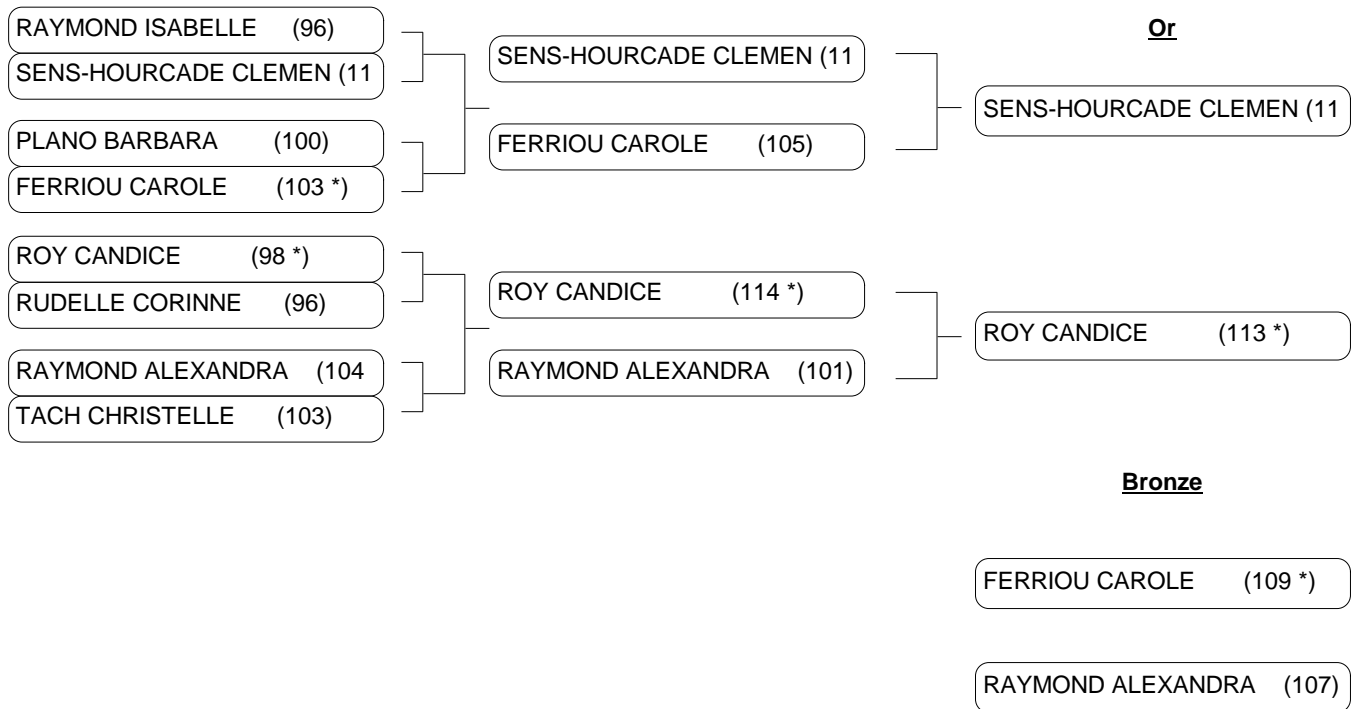

## Tableau de matchs

## SENIORS DAMES ARC CLASSIQUE

1/4 finale1/2 finaleFinale

Tableau de matchs

SENIORS DAMES ARC CLASSIQUE

1/16e finale

1/8e finale

1/4 finale