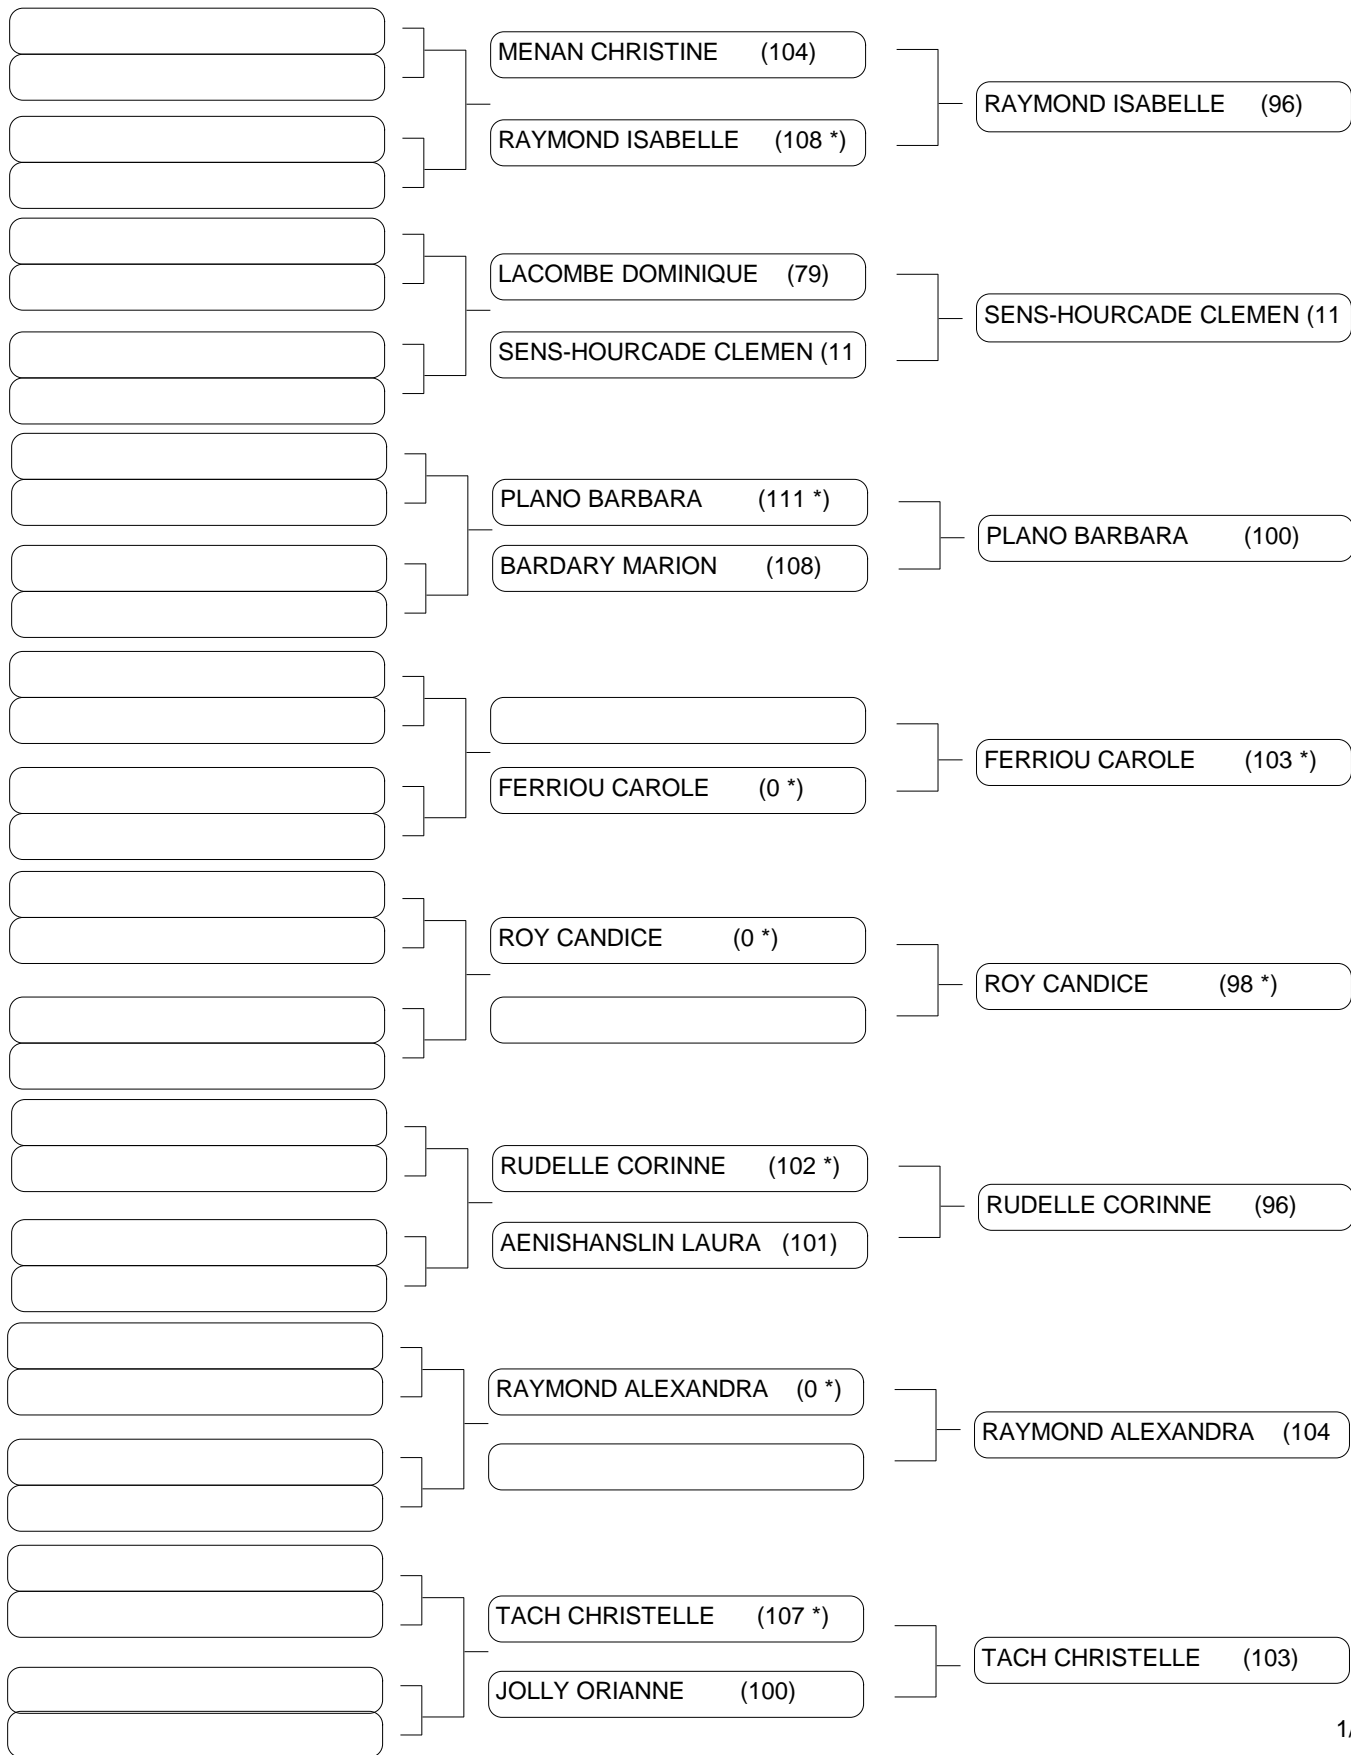

## Tableau de matchs

## SENIORS DAMES ARC CLASSIQUE

1/4 finale1/2 finaleFinale

Tableau de matchs

SENIORS DAMES ARC CLASSIQUE

1/16e finale

1/8e finale

1/4 finale