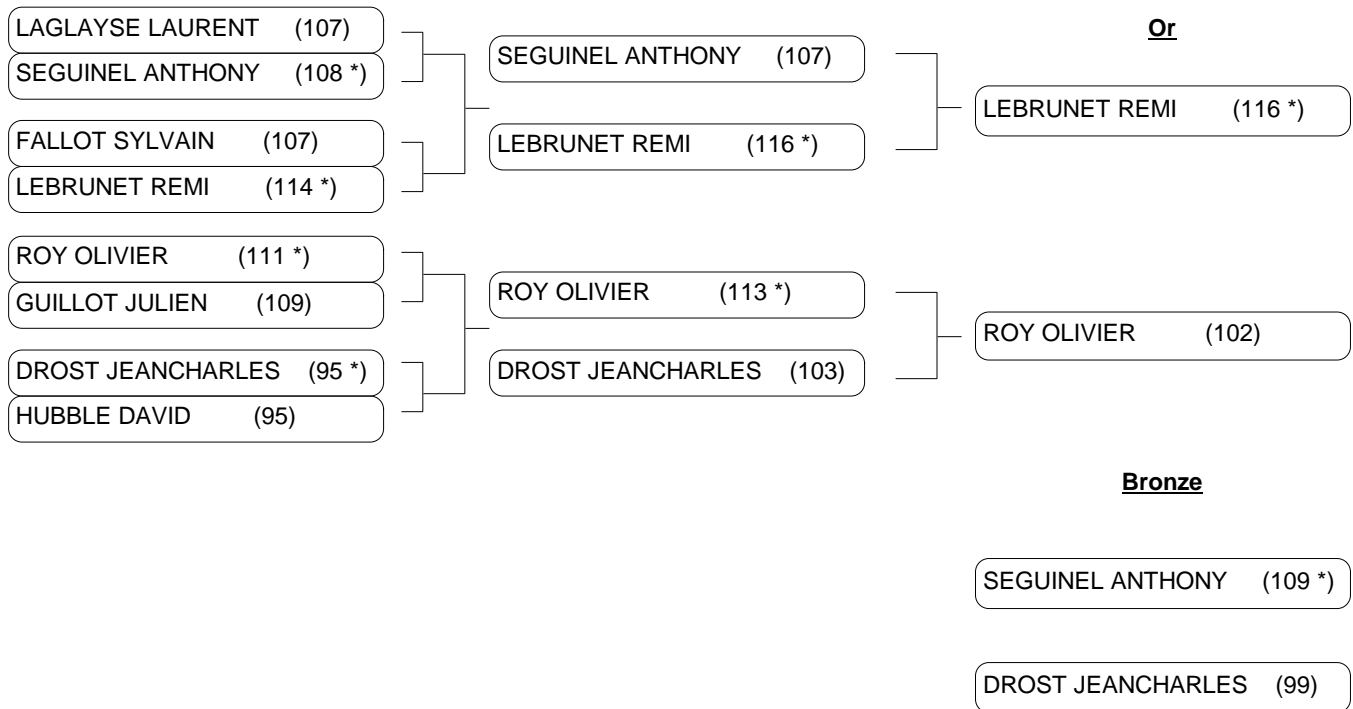

Tableau de matchs

SENIORS HOMMES ARC CLASSIQUE

1/4 finale

1/2 finale

Finale