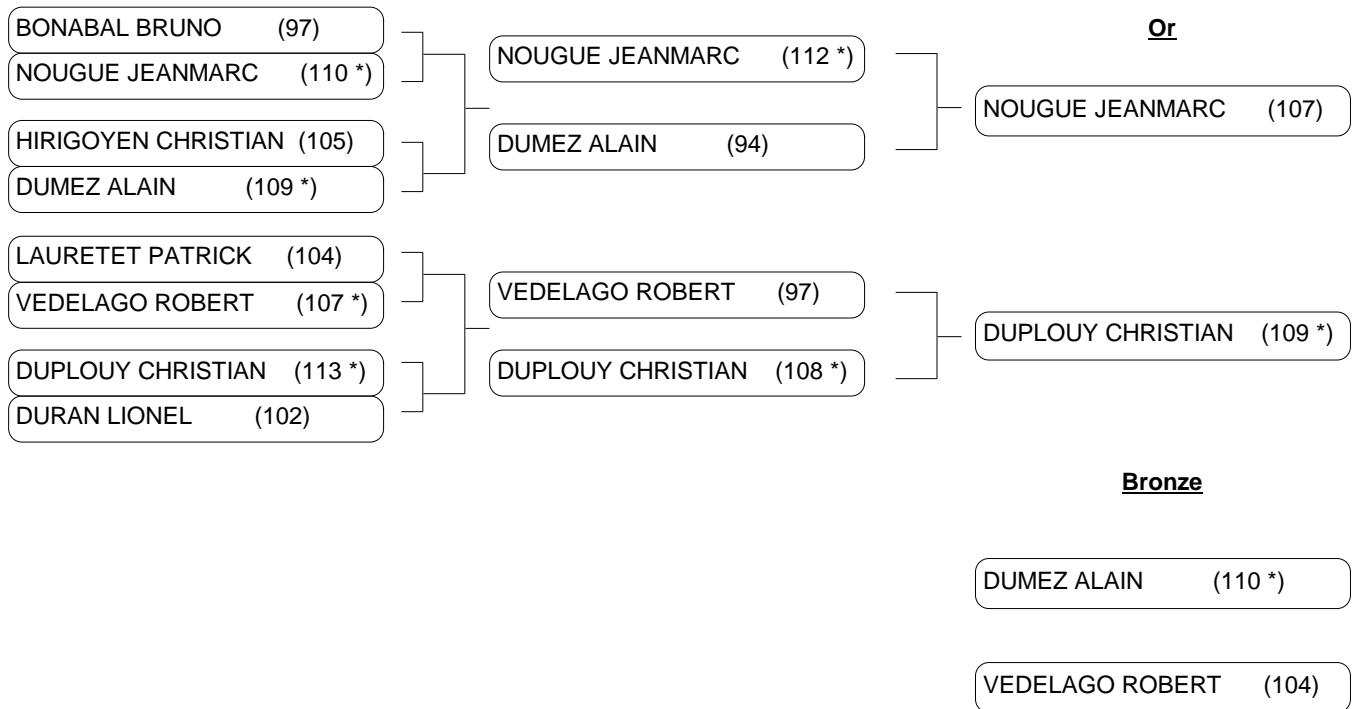

Tableau de matchs

VETERANS HOMMES ARC CLASSIQUE

1/4 finale

1/2 finale

Finale