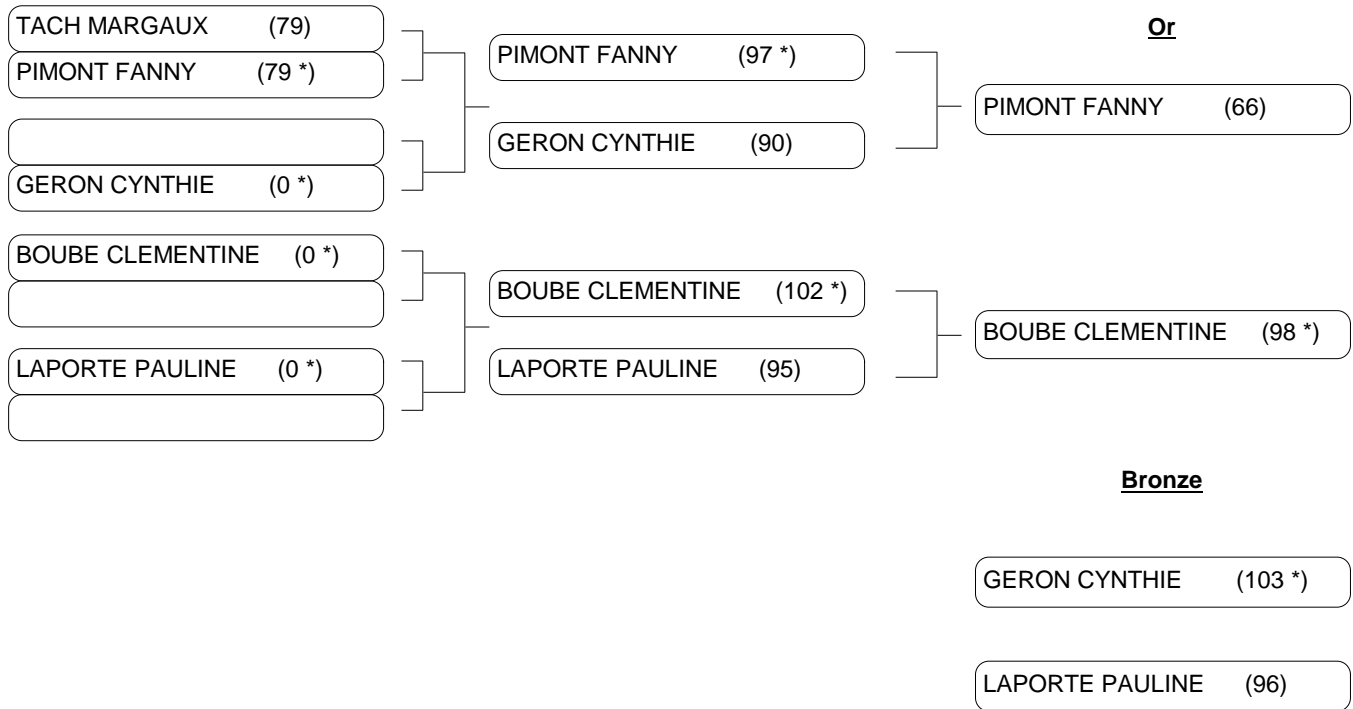

Tableau de matchs

BENJAMINES DAMES ARC CLASSIQUE

1/4 finale

1/2 finale

Finale