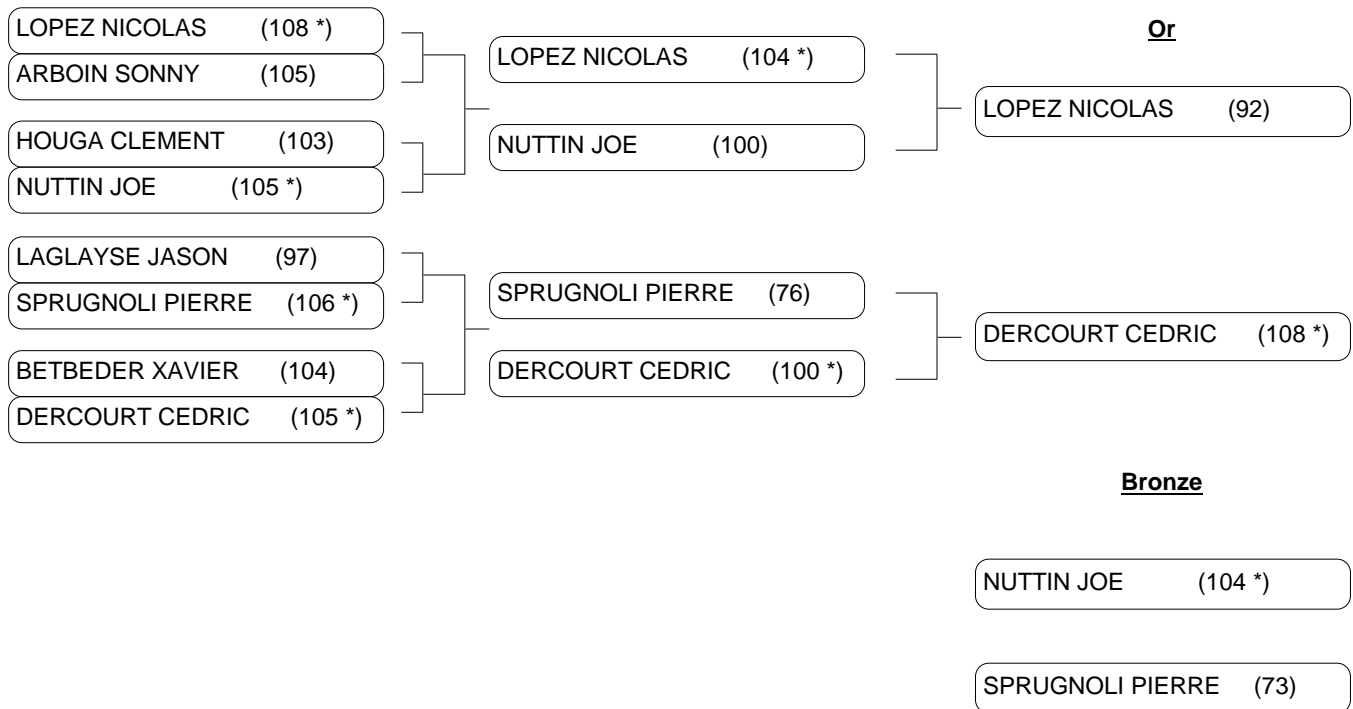

## Tableau de matchs

## CADETS HOMMES ARC CLASSIQUE

1/4 finale1/2 finaleFinale

Tableau de matchs

CADETS HOMMES ARC CLASSIQUE

1/16e finale

1/8e finale

1/4 finale